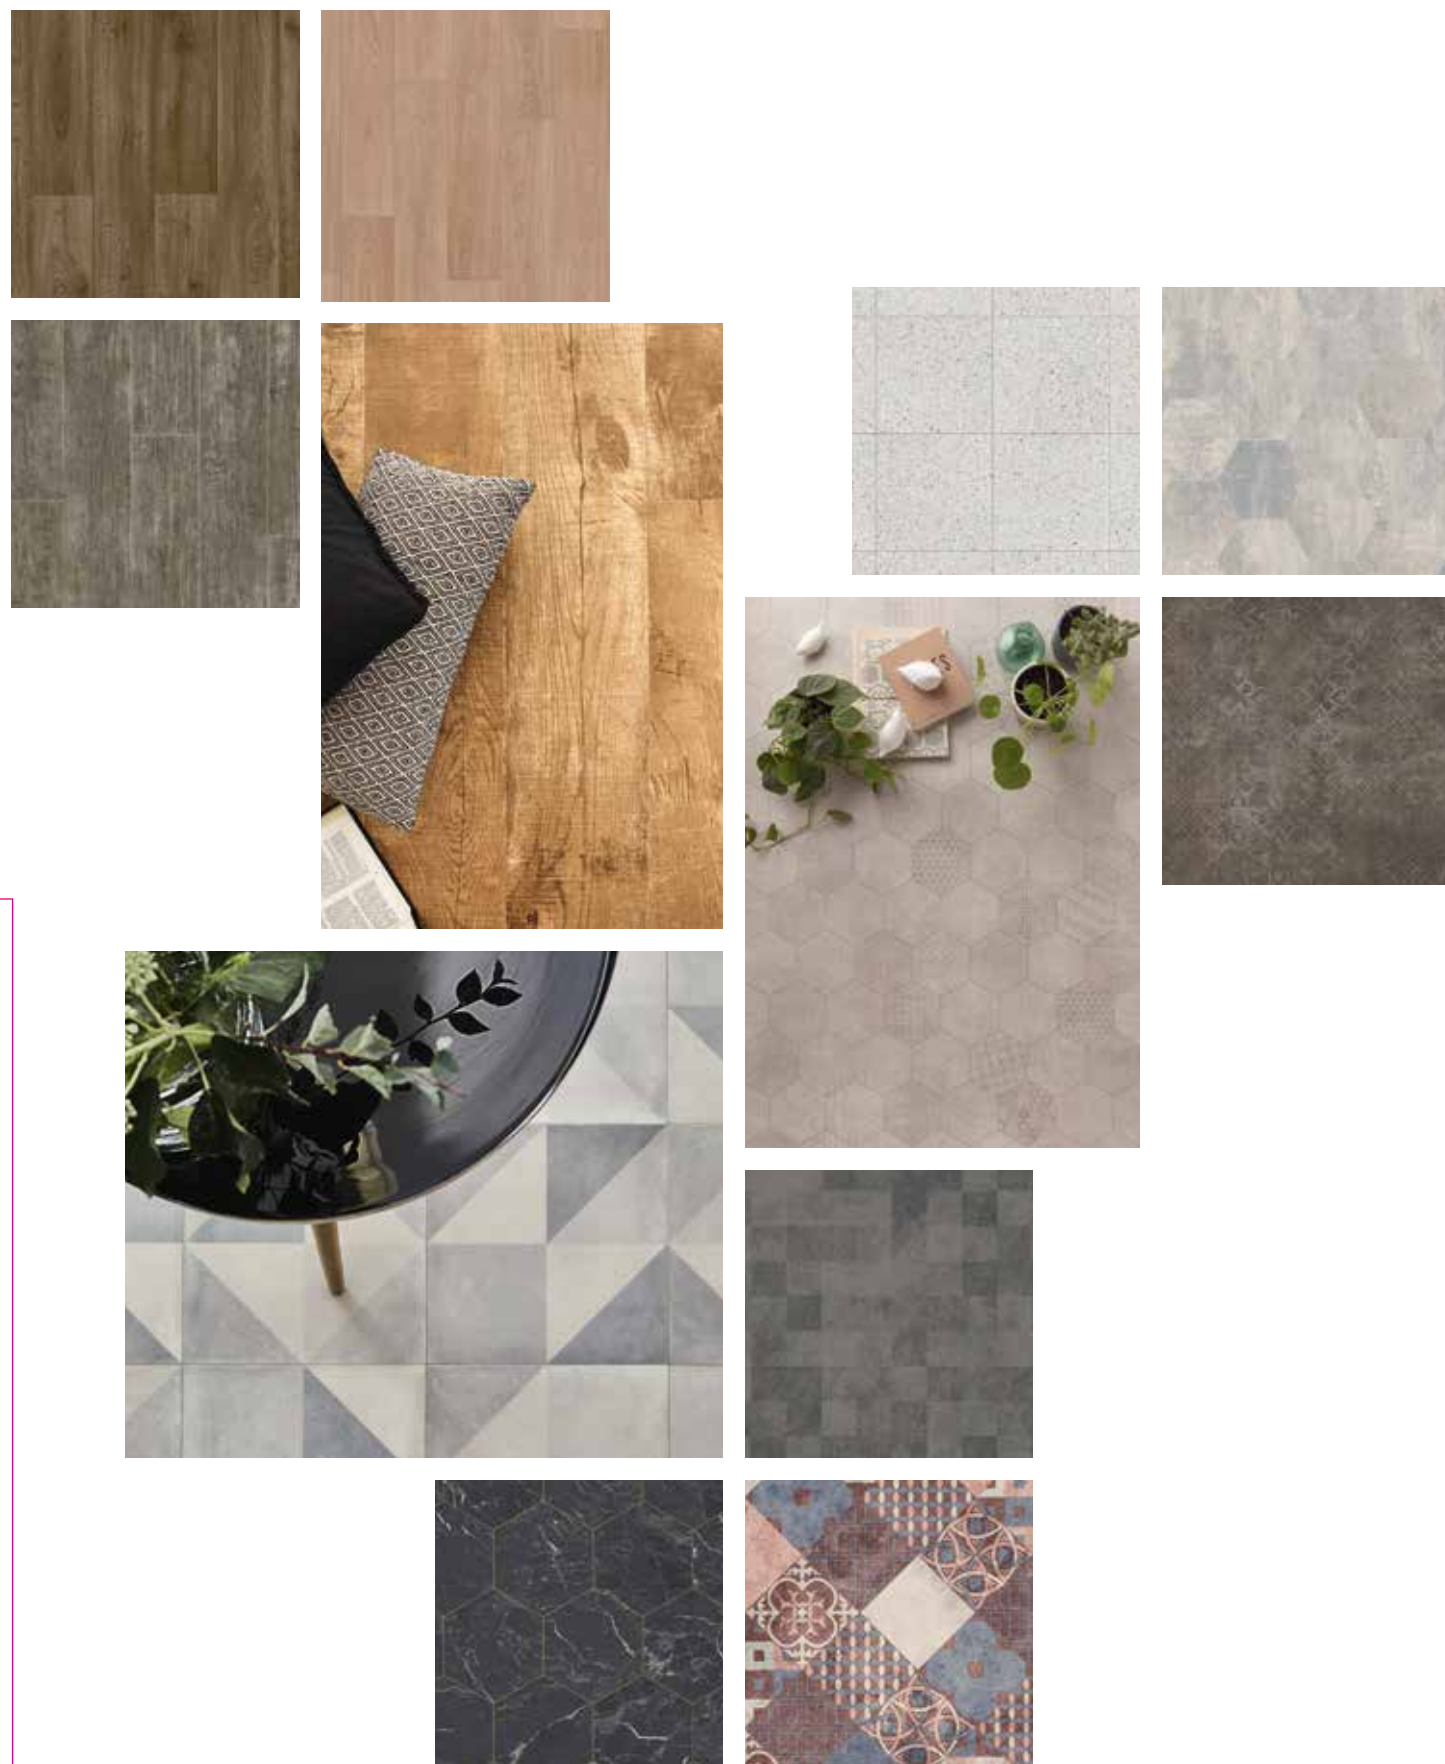

Products overview

Products

ICONIK 100	P. 40
ICONIK 120	P. 41
ICONIK 150	P. 42
ICONIK 200	P. 44
ICONIK 220T	P. 45
ICONIK 240	P. 46
ICONIK 260D	P. 55
ICONIK 260T	P. 64
ICONIK 280T	P. 65
ICONIK 300	P. 72
ICONIK 300+	P. 77
ICONIK 320	P. 79
ICONIK 320T	P. 81
ICONIK 400	P. 82
ICONIK 450	P. 83

Practical

Technical Information	P. 84
.....	
Accessories	P. 86